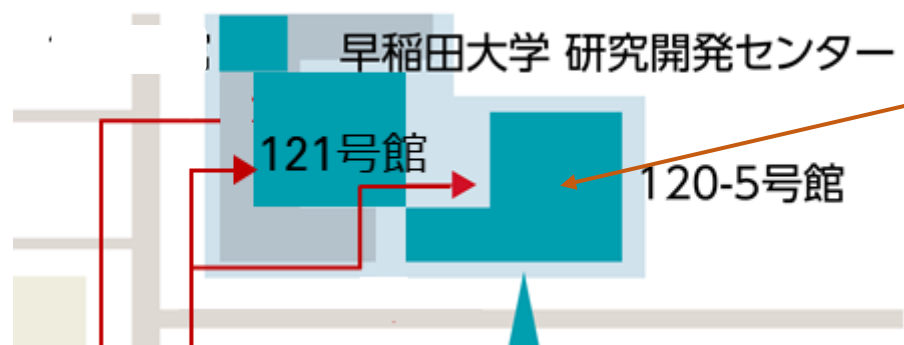

〒162-0041東京都新宿区早稲田鶴巻町513 早稲田大学リサーチイノベーションセンター(121号館)

東京メトロ東西線 早稲田駅から 徒歩3分
JR山手線 高田馬場駅から 徒歩21分

東京メトロ副都心線 西早稲田駅から 徒歩16分
西武鉄道 西武新宿線 高田馬場駅から 徒歩21分

ポスター会場
120-5号館 121会議室

1F

夜間・早朝入口

B1F