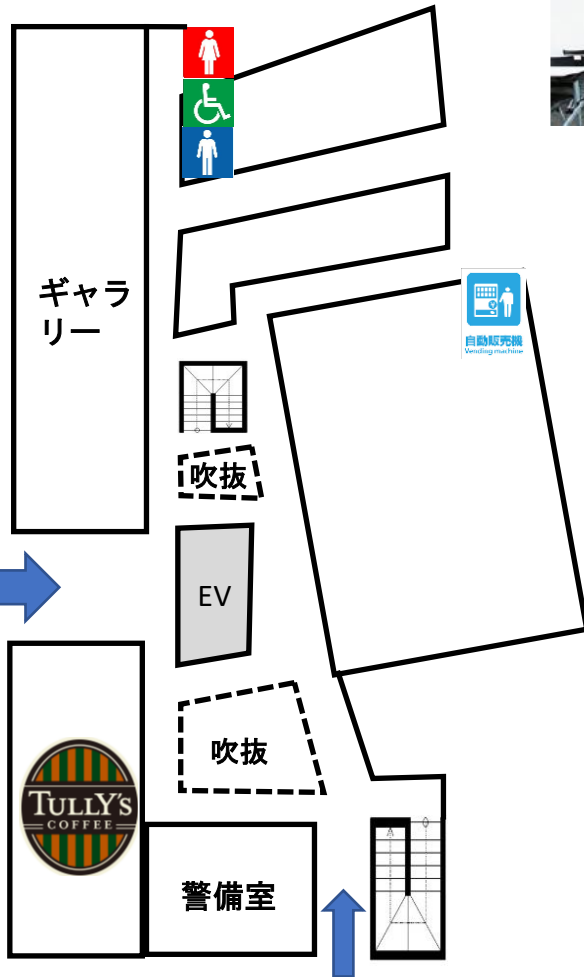

〒162-0041東京都新宿区早稲田鶴巻町513 早稲田大学リサーチイノベーションセンター(121号館)

東京メトロ東西線 早稲田駅から 徒歩3分
JR山手線 高田馬場駅から 徒歩21分

東京メトロ副都心線 西早稲田駅から 徒歩16分
西武鉄道 西武新宿線 高田馬場駅から 徒歩21分

ポスター会場
120-5号館 121会議室

1F

夜間・早朝入口

B1F